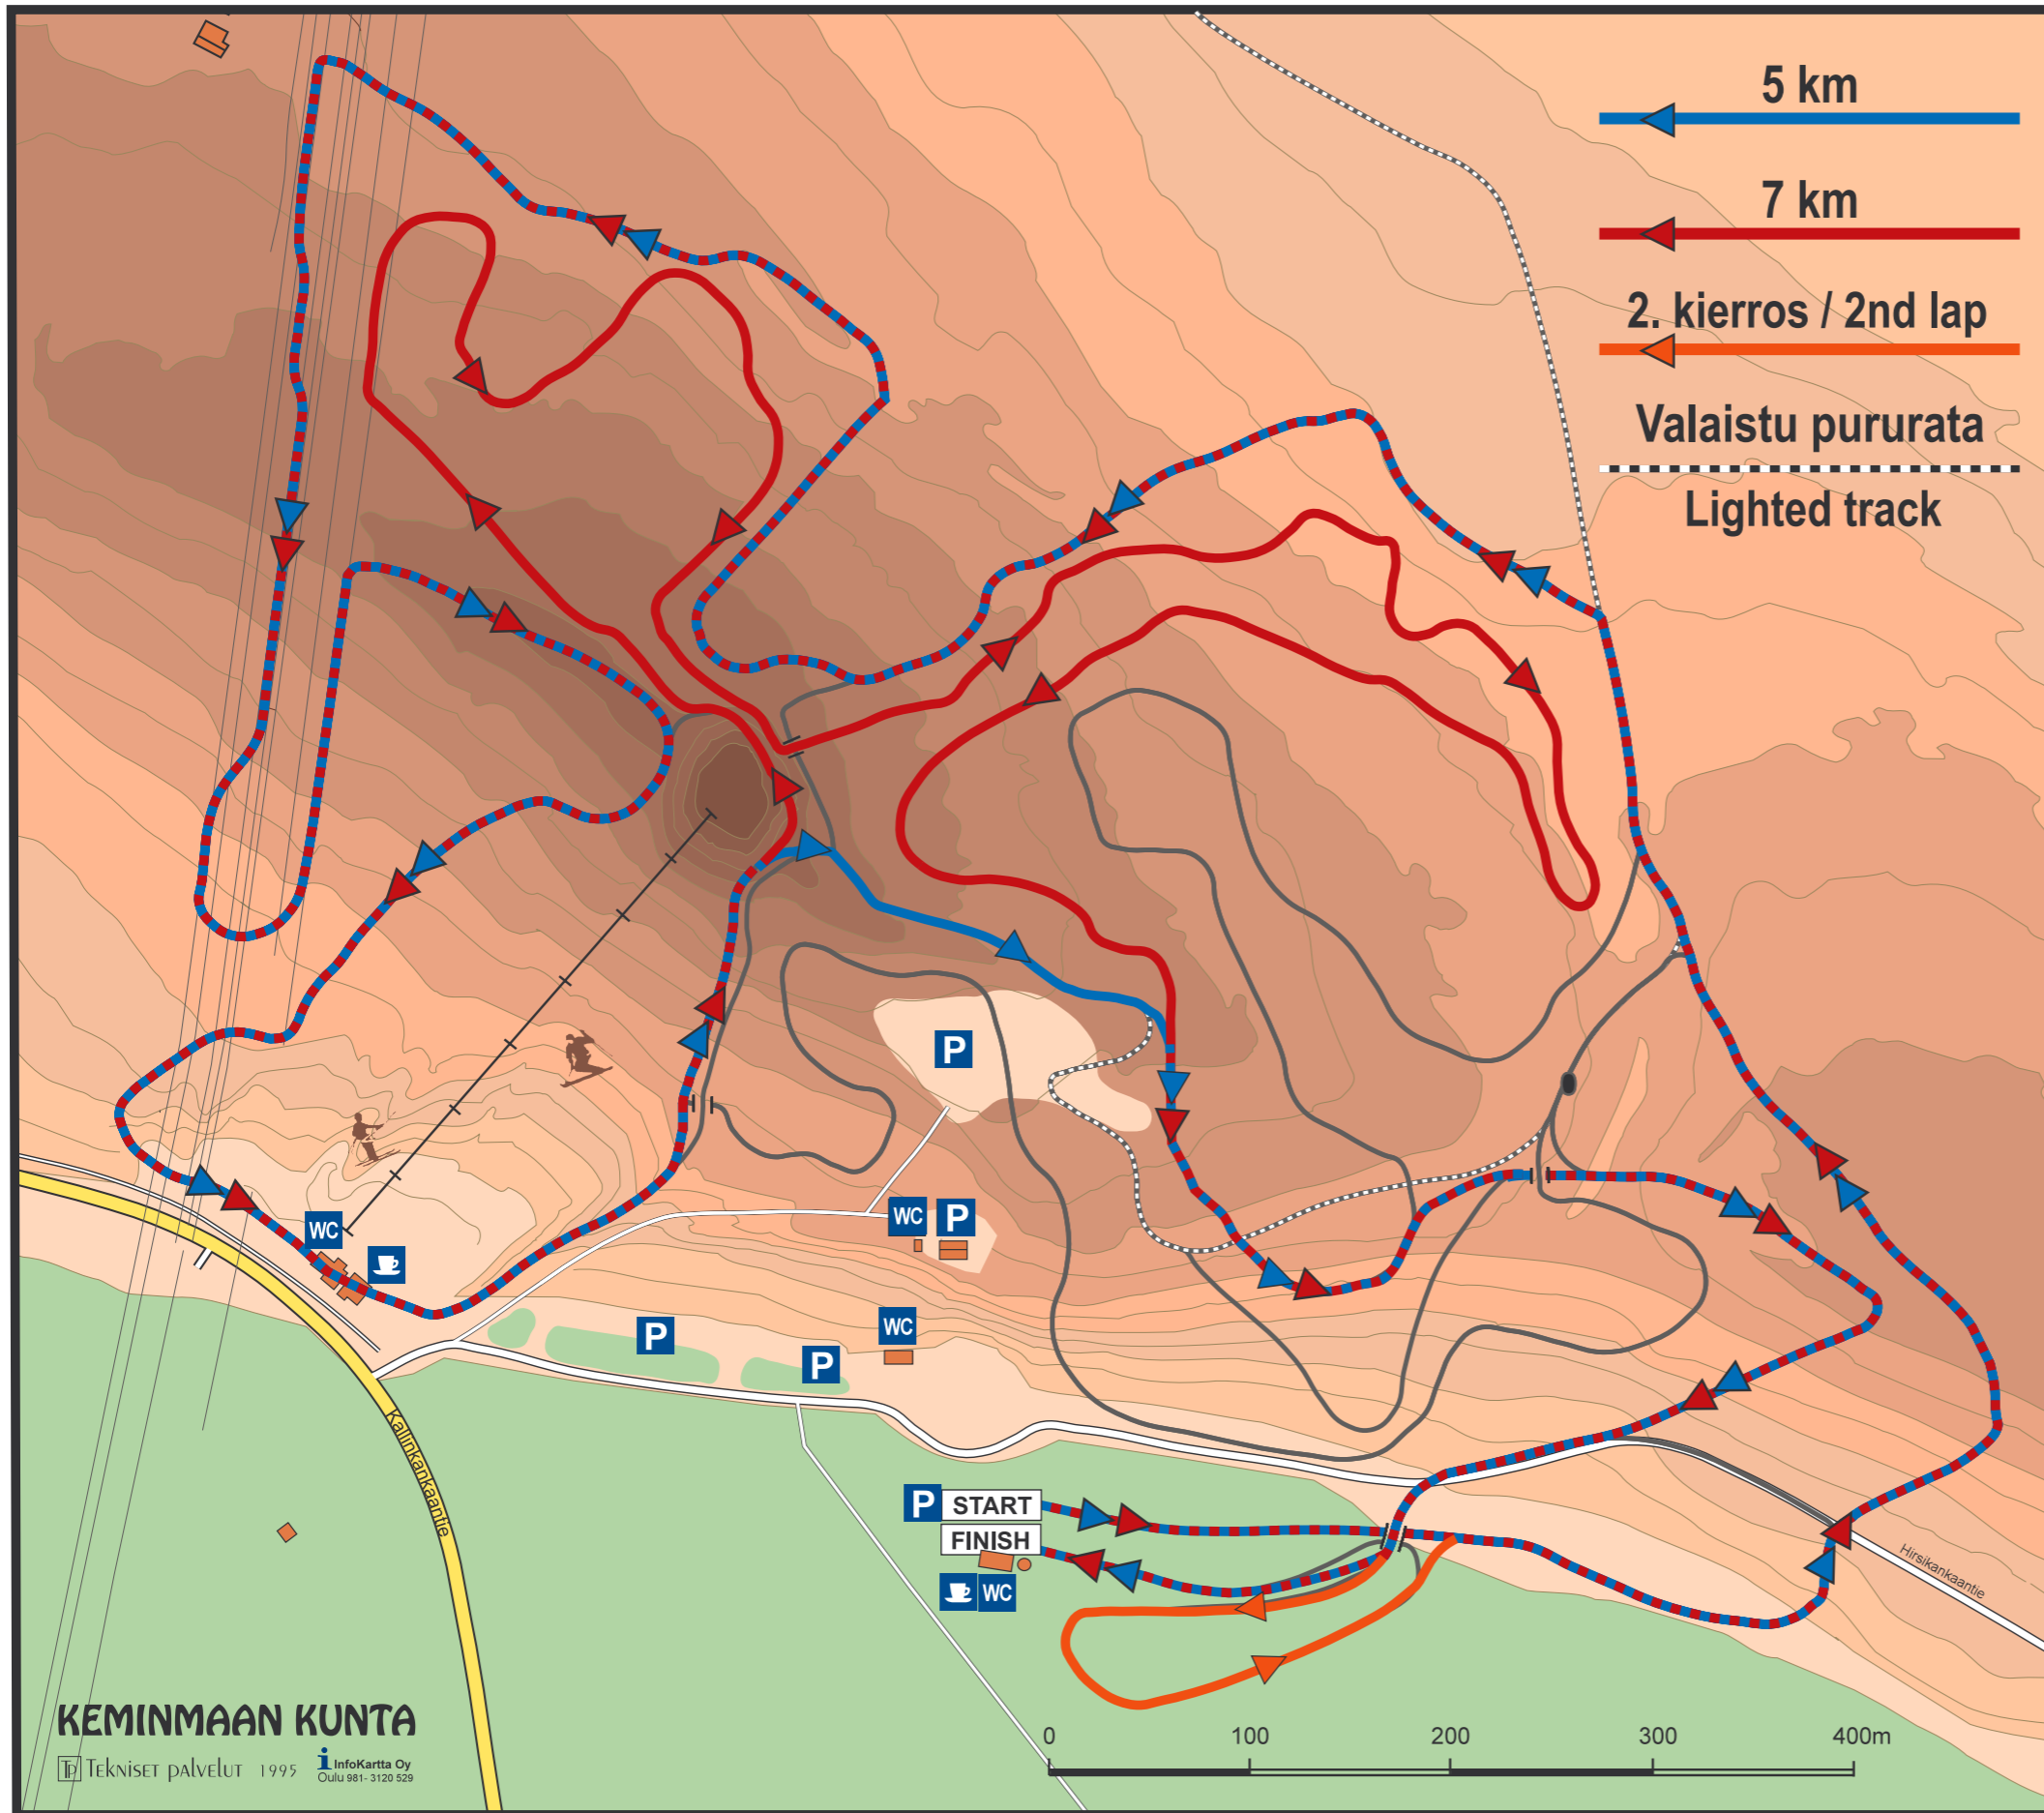

KALLI

SLEDDOG SPORT
FINLAND

SOC2009
Scandinavian Open
Europa-Cup race

VUL 21.-22.2. Nordic Keminmaa
13.-14.2. Nome LD Lieksa
14.-15.2. Nome sprint & MD Rautavaara

sponsored by

mastery

HD - Korkeusero
MM - Suurin nousu