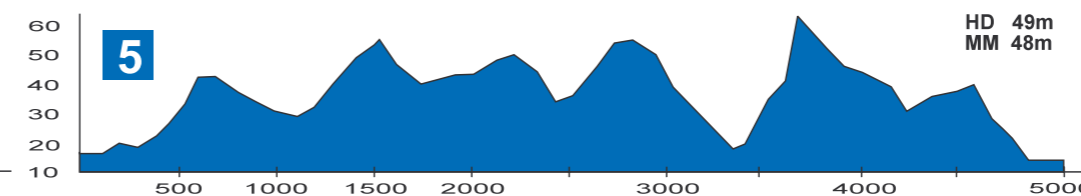

KALLI

SLEDDOG SPORT
FINLAND

SOC2009
Scandinavian Open
Europa-Cup race

VUL 21.-22.2. Nordic Keminmaa
13.-14.2. Nome LD Lieksa
14.-15.2. Nome sprint & MD Rautavaara

sponsored by

mastery

HD - Korkeusero
MM - Suurin nousu