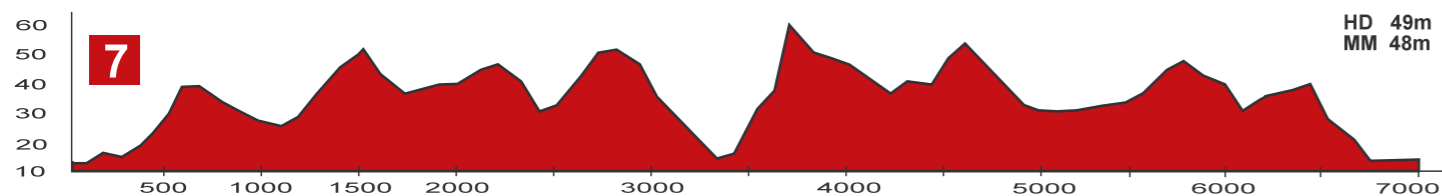

KALLI

SLEDDOG SPORT
FINLAND

SOC2009
Scandinavian Open
Europa-Cup race

VUL 21.-22.2. Nordic Keminmaa
13.-14.2. Nome LD Lieksa
14.-15.2. Nome sprint & MD Rautavaara

sponsored by

mastery

HD - Korkeusero
MM - Suurin nousu